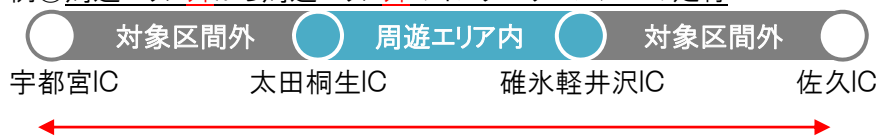

【周遊走行】(全プラン共通)

例⑥周遊エリア外から周遊エリア外のインターチェンジへの走行

途中、周遊エリア内を通過しても、宇都宮IC-佐久ICの全区間がフリーパスの対象になりません。

例⑦周遊エリア内と周遊エリア外のインターチェンジ相互間の走行