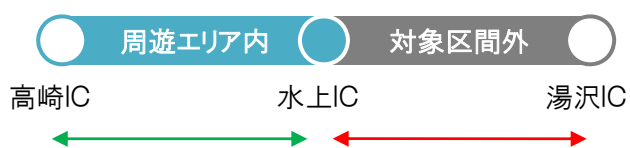

高崎IC-水上IC分はフリーパス料金に含まれます。

水上IC-湯沢IC分はフリーパスの対象になりません。(別途料金を請求いたします)