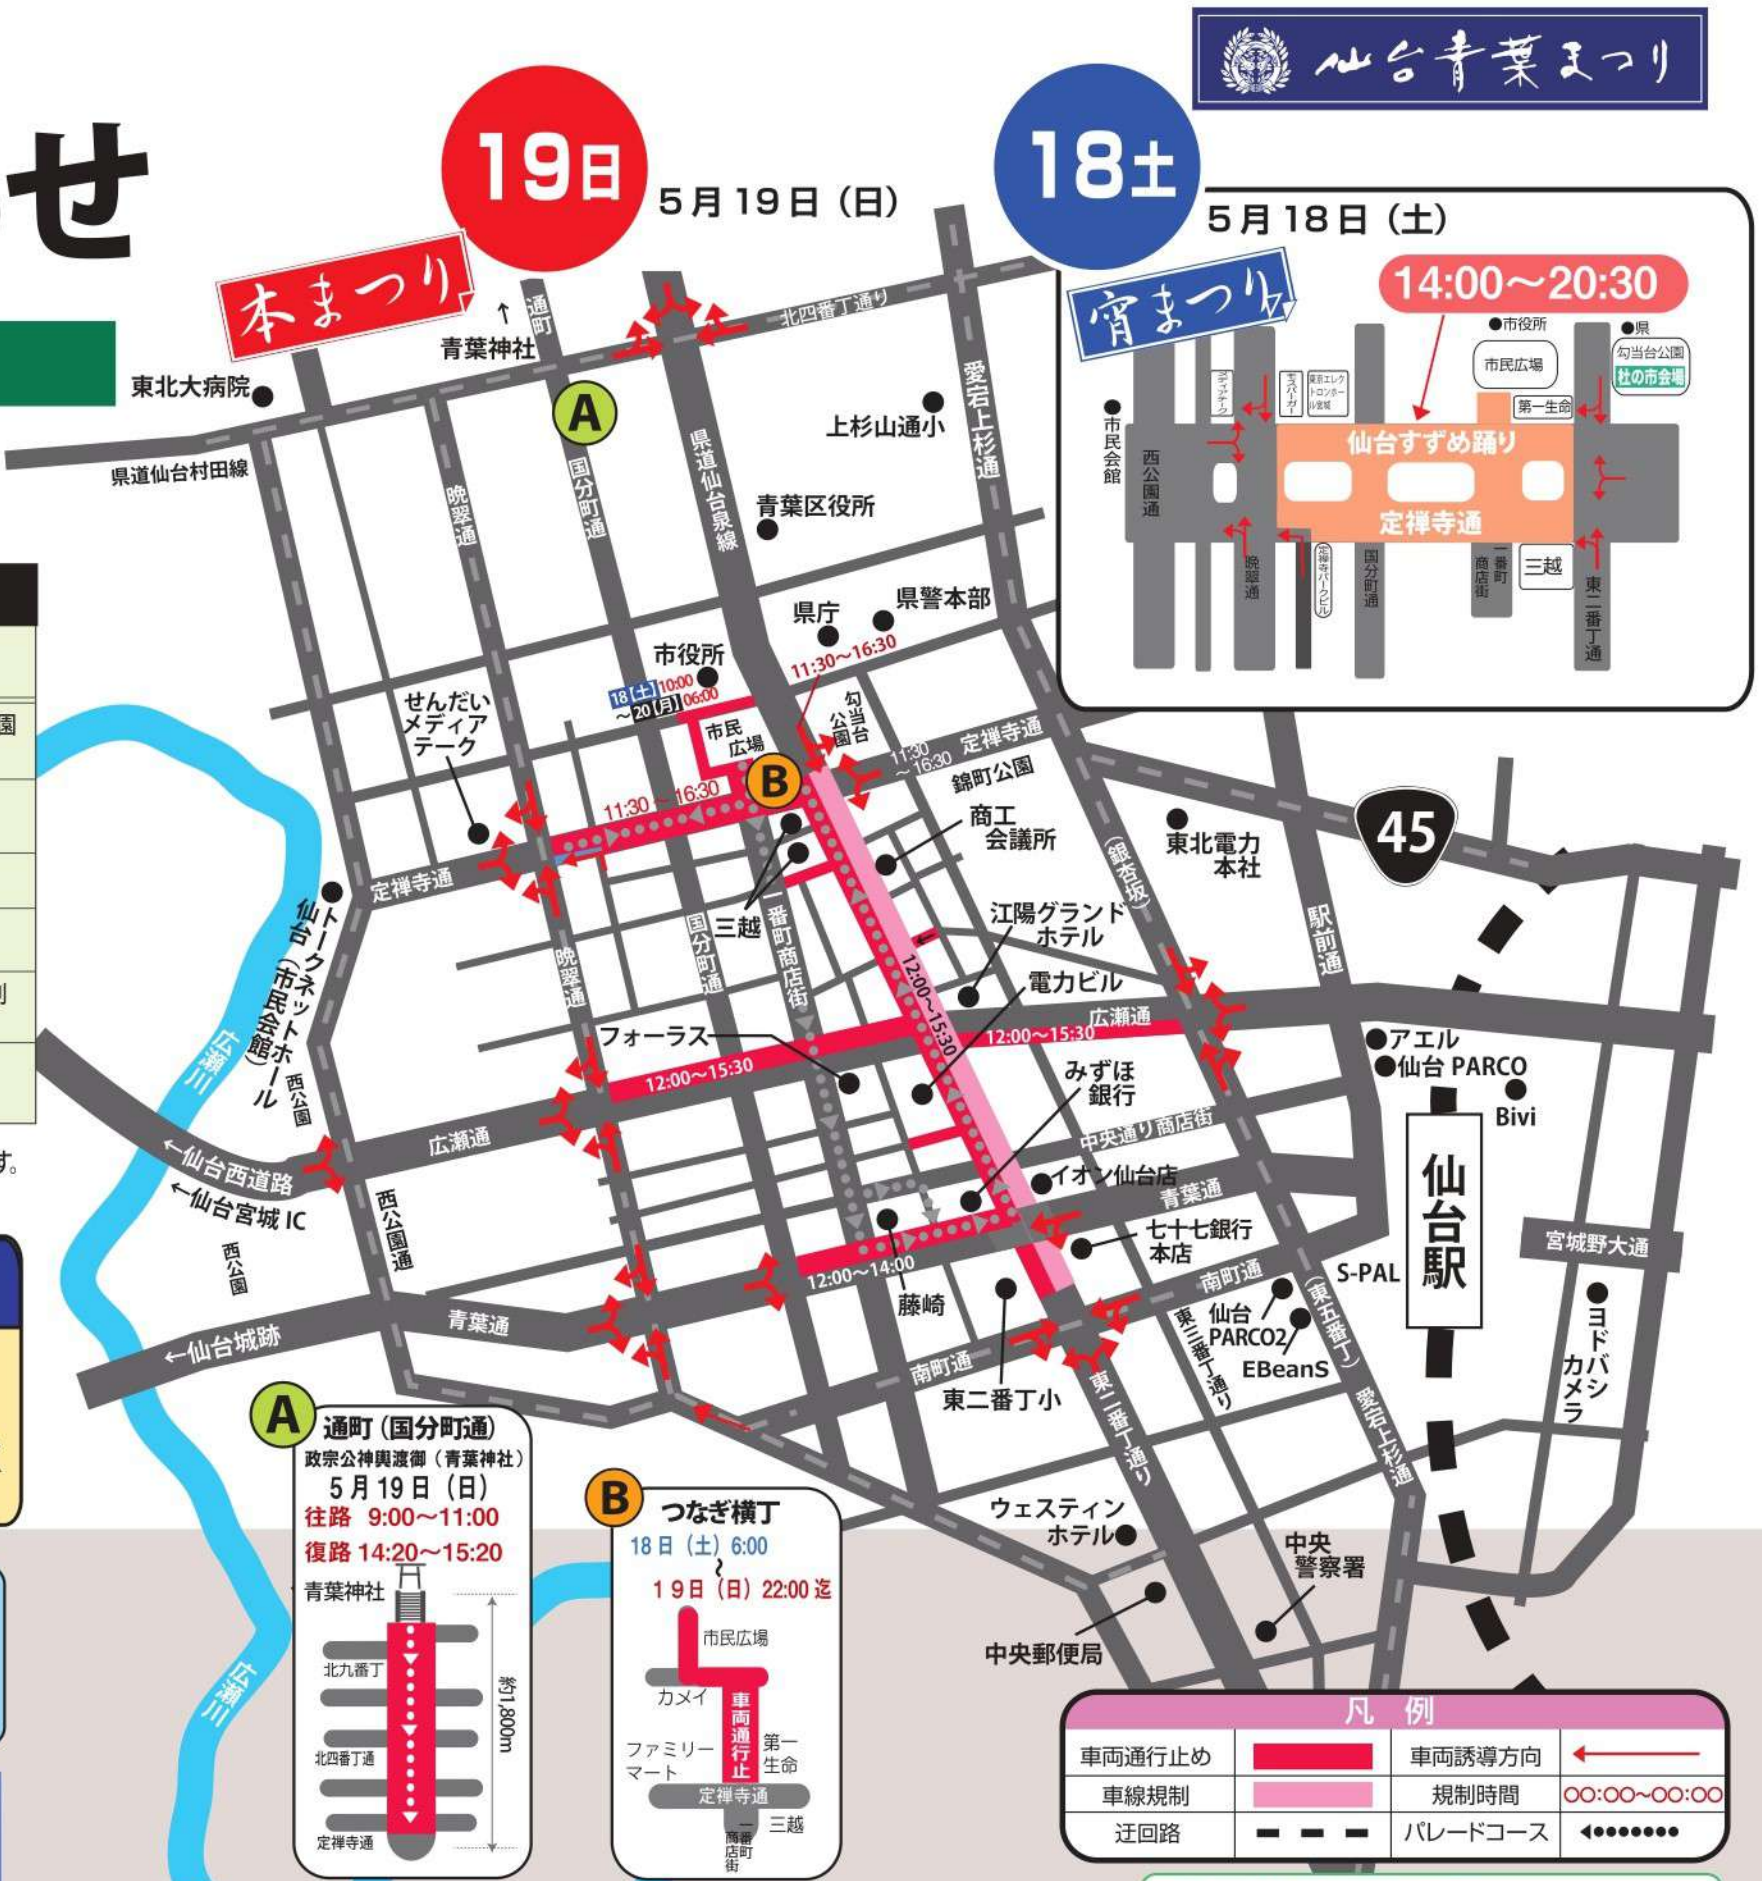

第40回 仙台・青葉まつり 交通規制のお知らせ

令和6年 5月18日 (土) 宵まつり / 19日 (日) 本まつり

交通規制の内容 本まつり当日は、東二番丁通りが特に大混雑いたしますのでご注意ください。

路線名	規制種別	規制区間	規制時間	備考
18(土) 定禅寺通	車両通行止	晩翠通⇄東二番丁通り	14:00 ~ 20:30	広瀬通・北四番丁などを迂回して下さい。
19(日) 東二番丁通り	車両通行止	南町通→定禅寺通(北進)	12:00 ~ 15:30	大変な混雑が予想されますので、晩翠通・西公園通・愛宕上杉線などを迂回して下さい。
	車線規制	定禅寺通→南町通(南進)		
広瀬通	車両通行止	晩翠通 → 東二番丁通り 東五番丁→東二番丁通り	12:00 ~ 15:30	東二番丁通りは横断出来ません。
定禅寺通	車両通行止	晩翠通⇄東二番丁通り	11:30 ~ 16:30	東二番丁通りは横断出来ません。
表小路	車両通行止	仙台市役所前	18(土) 10:00 ~ 20(月) 06:00	県道仙台泉線は横断出来ません。
青葉通	車両通行止	国分町通→東二番丁通り	12:00 ~ 14:00	仙台城方面から仙台駅方面へ行く方は南町通を利用して下さい
通町(国分町通)	車両通行止	青葉神社前⇄定禅寺通	9:00 ~ 11:00 14:20 ~ 15:20	県道仙台泉線・仙台大衡線を利用して下さい。

◆パレードの進行により変更される場合があります。◆まつり開催中の時間帯は、市内中心部が混雑しますので、JR・地下鉄・バスをご利用願います。
◆現場警察官等の指示に従って迂回にご協力ください。

バス停の休止
仙台・青葉まつりによる交通規制の為、一部のバス停が休止となります。バスご利用の方は仙台駅前や県庁市役所前などからご乗降お願いします。

仙台中央警察署からのお願い
特殊詐欺にだまされないために！
不安を感じたら すぐ相談 みんなで防ごう 特殊詐欺

まつり会場上空でのドローンやラジコン飛行機等の使用は、参加者および観客の安全確保のため禁止とさせていただきます。

まつり開催に伴い「るーぶる仙台」のルートが一部変更になります。詳しくは下記へお問い合わせください。
仙台市交通局案内センター
☎022-222-2256

交通規制の問い合わせ先
仙台・青葉まつり協賛会事務局
☎022-223-8441
仙台中央警察署
☎022-222-7171
仙台北警察署
☎022-233-7171

A 通町(国分町通)
政宗公神輿渡御(青葉神社)
5月19日(日)
往路 9:00~11:00
復路 14:20~15:20
青葉神社
約1,800m

B つなぎ横丁
18日(土) 6:00
19日(日) 22:00迄
市民広場
カメイ
ファミリーマート
定禅寺通
第一生命
三越

凡例

車両通行止め	車両誘導方向
車線規制	規制時間
迂回路	パレードコース

ゴミは持ち帰りましょう。
会場付近は交通渋滞が予想されます。
公共交通機関をご利用下さい。