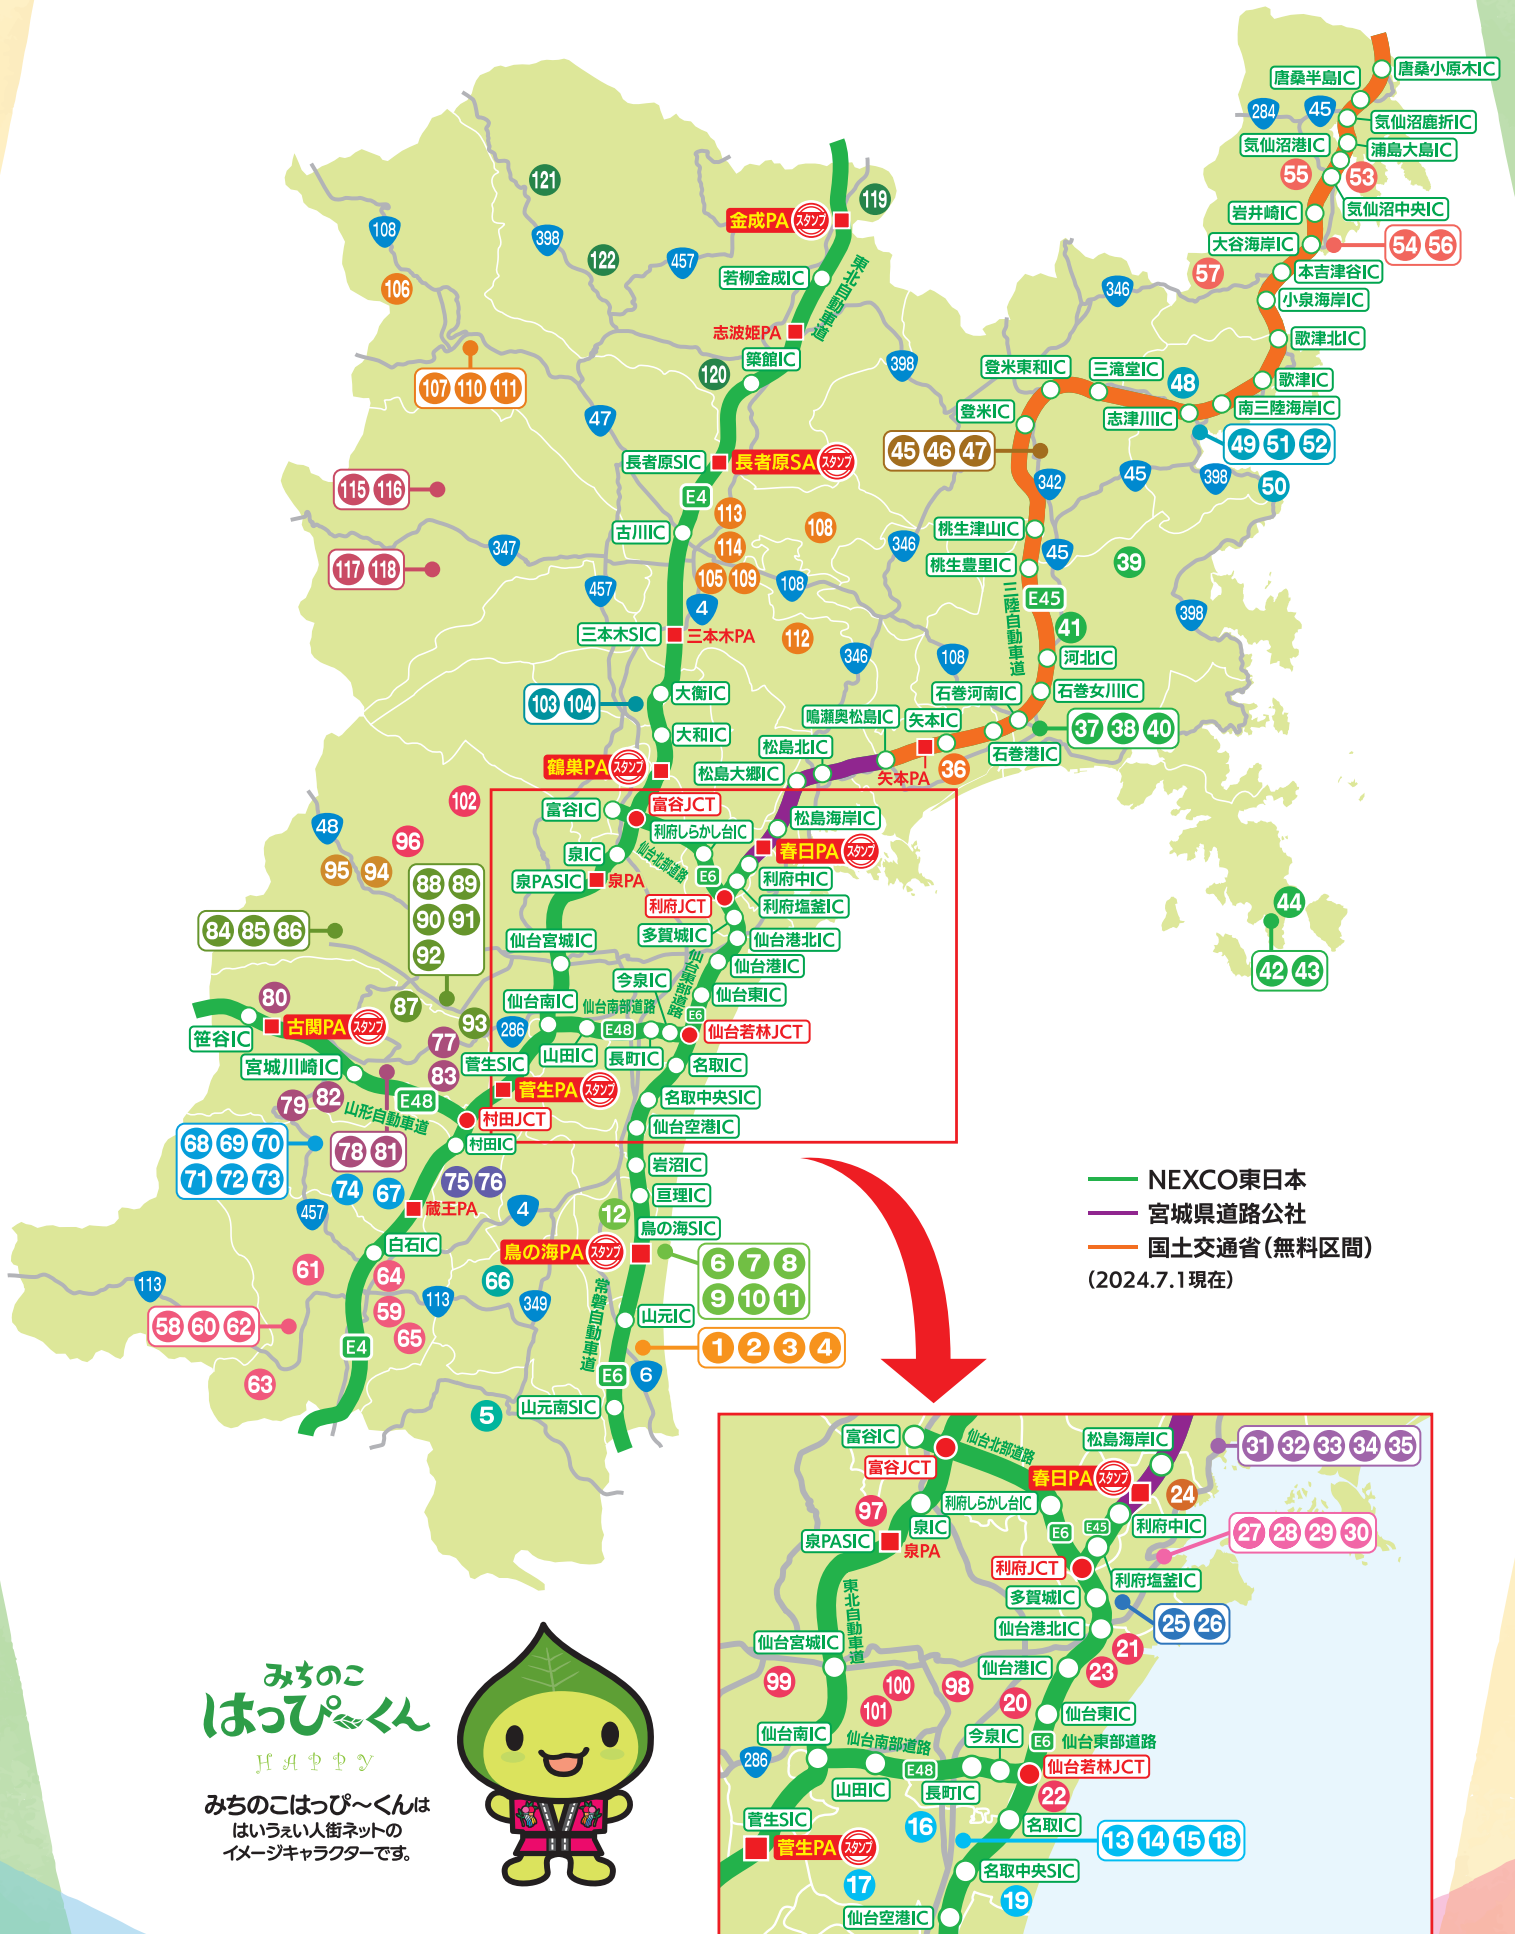

参加施設概略位置図

みちのこ
はっぴ〜くん

みちのこはっぴ〜くんは
はいうえい人街ネットの
イメージキャラクターです。

参加施設一覧

常磐道・仙台東部道路・三陸道方面参加施設

No	市町村名	施設名	No	市町村名	施設名	No	市町村名	施設名
1	山元町	マルタの果汁工場 田所食品「葡萄の社まるた」	20	仙台市	伊達の牛たん本舗 東インター店	39	石巻市	追分温泉
2	山元町	山元いちご農園 ベリーベリーラボ	21	仙台市	三井アウトレットパーク 仙台港	40	石巻市	パリュー・ザ・ホテル石巻
3	山元町	レストランわか菜	22	仙台市	アクアグニス仙台	41	石巻市	道の駅 上品の郷 ふたごの湯
4	山元町	和風レストラン田園 山元店	23	仙台市	仙台商みの杜水族館	42	石巻市	黄金寿司
5	丸森町	蔵の郷土館 齋理屋敷	24	利府町	ハーバーハウスかなめ	43	石巻市	海鮮レストラン なぎさ
6	亶理町	荒浜にぎわい回廊商店街(8店舗合同)	25	多賀城市	古代米屋レストラン グリーンゲイブル 高崎店	44	石巻市	島周の宿 さか井
7	亶理町	荒浜にぎわい回廊商店街 魚屋hide菊地食品	26	多賀城市	遊食処 すしの貴伸	45	登米市	みやぎの明治村・教育資料館
8	亶理町	荒浜にぎわい回廊商店街 菊一商店	27	塩竈市	海鮮せんべい塩竈	46	登米市	みやぎの明治村・警察資料館
9	亶理町	荒浜にぎわい回廊商店街 白井商店 幸邦丸	28	塩竈市	武田の笹かまぼこ	47	登米市	みやぎの明治村・歴史資料館・美術館共通券
10	亶理町	きずなほーとわたり「鳥の海ふれあい市場」	29	塩竈市	ホテルグランドパレス塩釜	48	南三陸町	YES工房
11	亶理町	わたり温泉 鳥の海	30	塩竈市	丸文松島汽船(株)	49	南三陸町	薬房山清
12	亶理町	和風レストラン田園 亶理店	31	松島町	藤田喬平 ガラス美術館	50	南三陸町	神割崎キャンプ場
13	名取市	COFFEE&SESSION PABLO	32	松島町	松島観光物産館	51	南三陸町	すし くら海
14	名取市	ささ圭 手造りかまぼこ工房	33	松島町	松島さかな市場	52	南三陸町	南三陸ホテル観洋
15	名取市	かまぼこの佐々直 名取店	34	松島町	松島島巡り観光船	53	気仙沼市	気仙沼大島ウェルカム・ターミナル
16	名取市	牛たん炭焼 利久 名取店	35	松島町	みちのく伊達政宗歴史館	54	気仙沼市	道の駅「大谷海岸」
17	名取市	森の芽ぶき たまご舎 名取愛島本店	36	東松島市	パリュー・ザ・ホテル東松島矢本	55	気仙沼市	リアス・アーク美術館
18	名取市	甘仙堂	37	石巻市	いしのまき元氣いちば	56	気仙沼市	気仙沼市東日本大震災遺構・伝承館
19	名取市	いちご狩り農園 ケロケロの社	38	石巻市	石ノ森萬画館	57	気仙沼市	モーランド・本吉