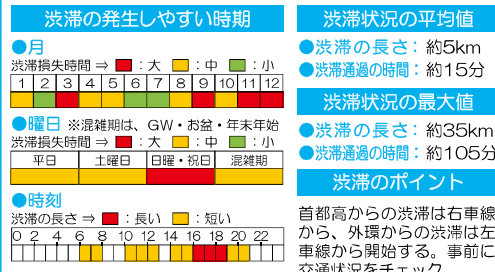

上り線 三郷IC・JCT