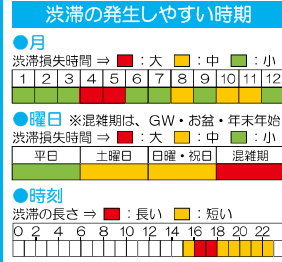

E6 常磐道

E50 北関東道

上り線(東京方向)・西行き

GW・海水浴シーズン・秋の行楽シーズンの午後渋滞が発生しやすい。西日に向いての走行、トンネル連続区間など走行環境の変化に注意しましょう。

下り線(水戸方向)・東行き

GW・お盆のほか、ひたち海浜公園のイベント開催日、特にネモフィラの開花時期に渋滞が発生しやすい。ネモフィラの見頃時期は平日でも渋滞が発生する事があるため注意しましょう。

栃木県

西行き 友部JCT