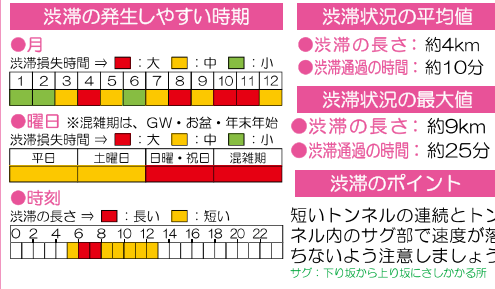

下り線 三郷料金所・流山IC付近