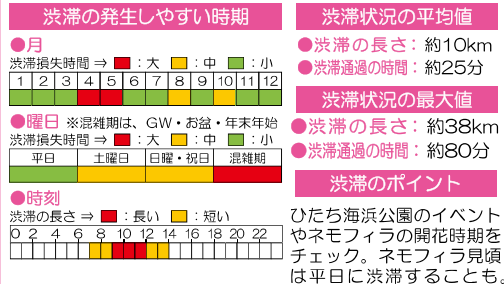

E50 北関東道

下り線 友部JCT