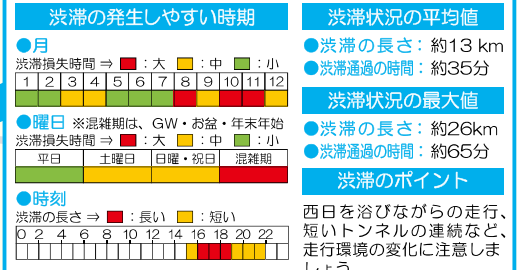

E6 常磐道

上り線 柏IC付近