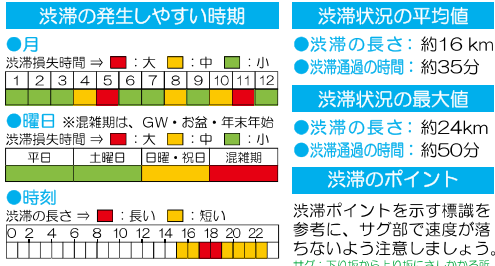

上り線 千代田石岡IC付近