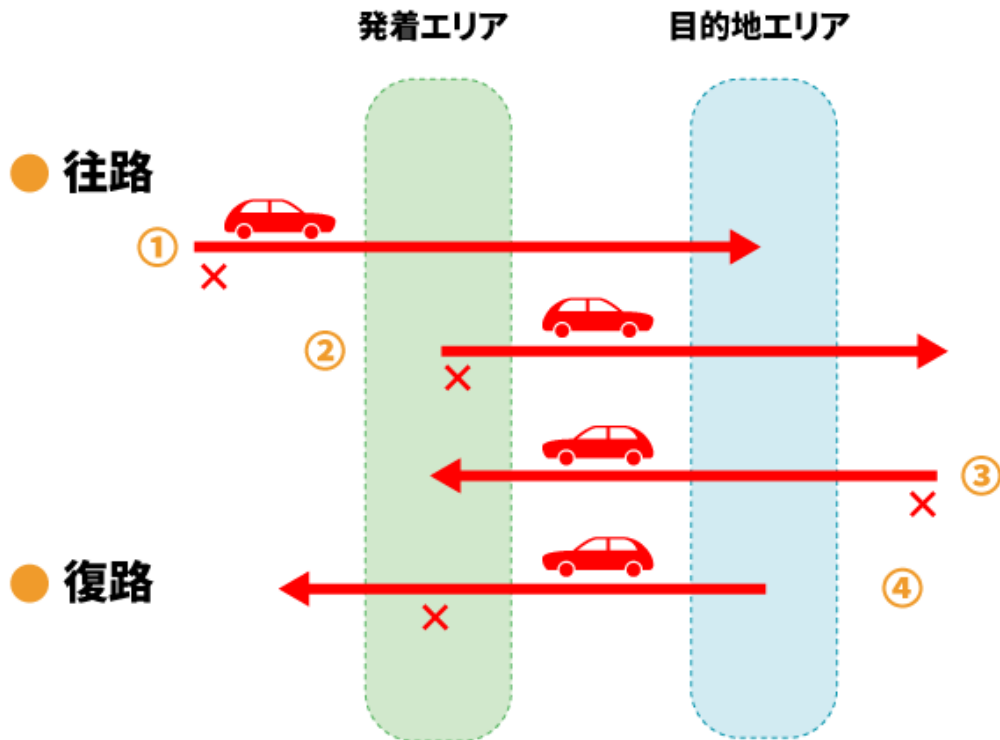

ご利用上の注意はこちら

- ご利用区間や曜日・時間帯によっては、ETC 時間帯割引をご利用いただく方が割安となる場合がございます。
- 往路走行および復路走行が完了した時点で本プランの利用が成立します。
- 復路⇒往路の順でのご利用はできません。
- 復路走行をもってお申込みのウィンターパスのご利用は終了となります。
- 以下の走行の場合、一部またはすべての区間においてウィンターパスの対象外となりますのでご注意ください。

なお、往路において全区間適用とならなかった場合、その後の復路走行についてもウィンターパスが適用されませんので特にご注意ください。

適用とならない走行例

①② 発着エリア外からの走行や目的地エリア外への走行は、往路走行の適用外となります。

【ご注意！】往路走行が適用外となる場合、その後の復路走行についてもウィンターパスが適用されませんので、ご注意ください。

③④ 目的地エリア外からの走行や、発着エリア外への走行は、復路走行の適用外となります。