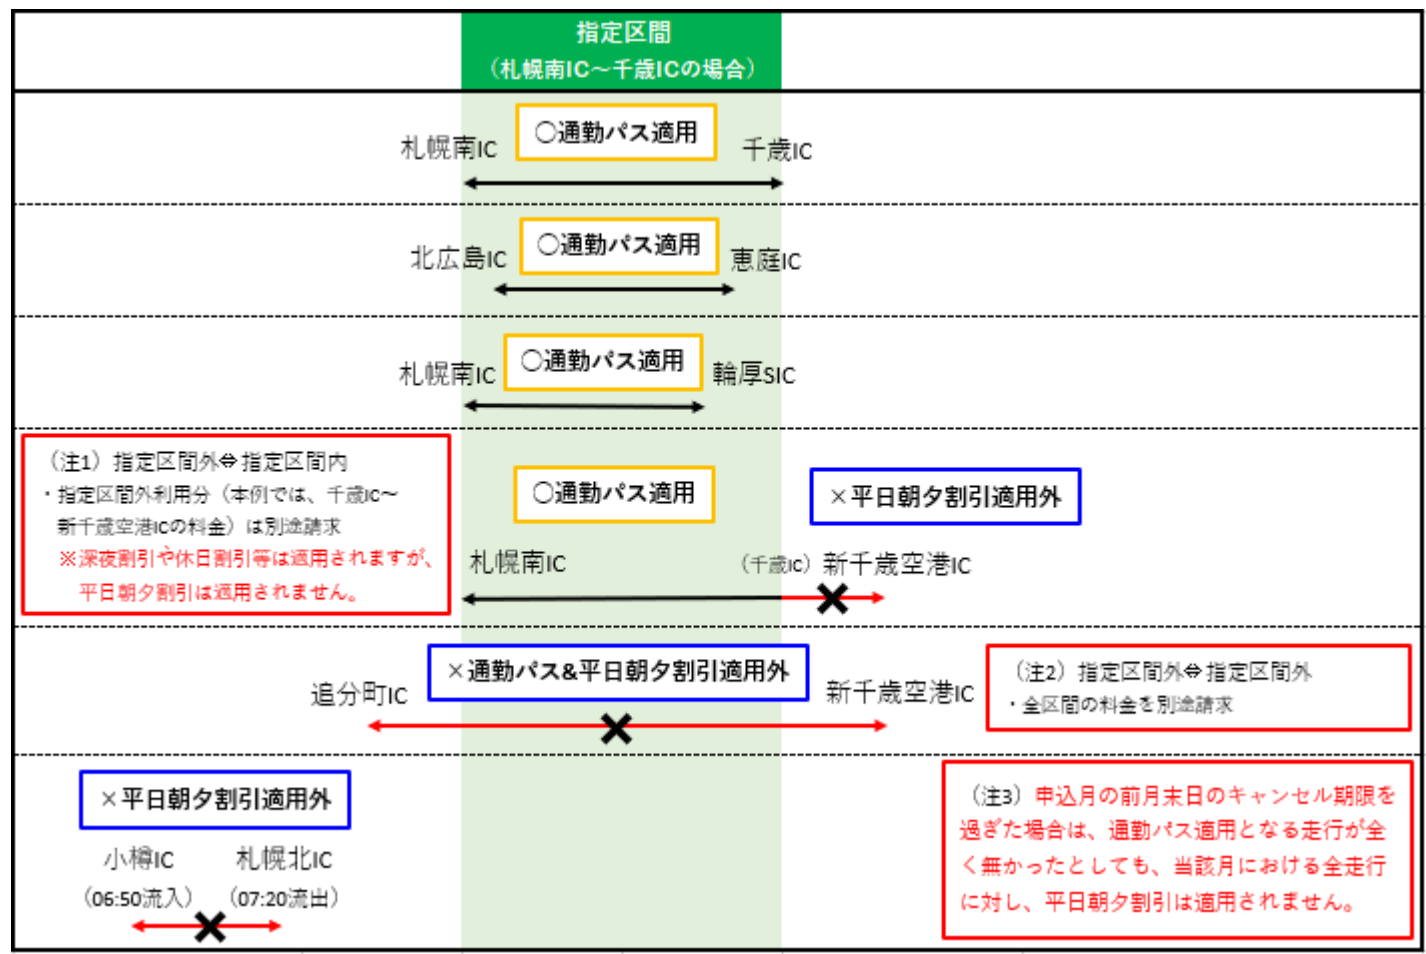

⚠ 「通勤パスの適用とならない走行」 および 「申込月において平日朝夕割引の対象にならないこと」 について

- ・「通勤パス」の指定区間外を走行した場合、指定区間外部分（赤矢印部分）の料金を別途請求させていただきます。（注1）
- ・指定区間外のICから指定区間外ICまでのご利用は、指定区間の一部を含むご利用の場合であっても、通勤パスの対象外です。（注2）
- ・「通勤パス」にお申し込みの場合、**利用開始の有無や指定区間の内外を問わず、申込月の全ての走行が平日朝夕割引の適用対象外**となります。（注3）
（平日朝夕割引の回数カウントもされません）

（例）指定区間を札幌南IC～千歳ICでお申し込みいただいた場合

※同日内で4回目以降の走行についても、通勤パスの対象とならず、通常の料金が別途請求されます。